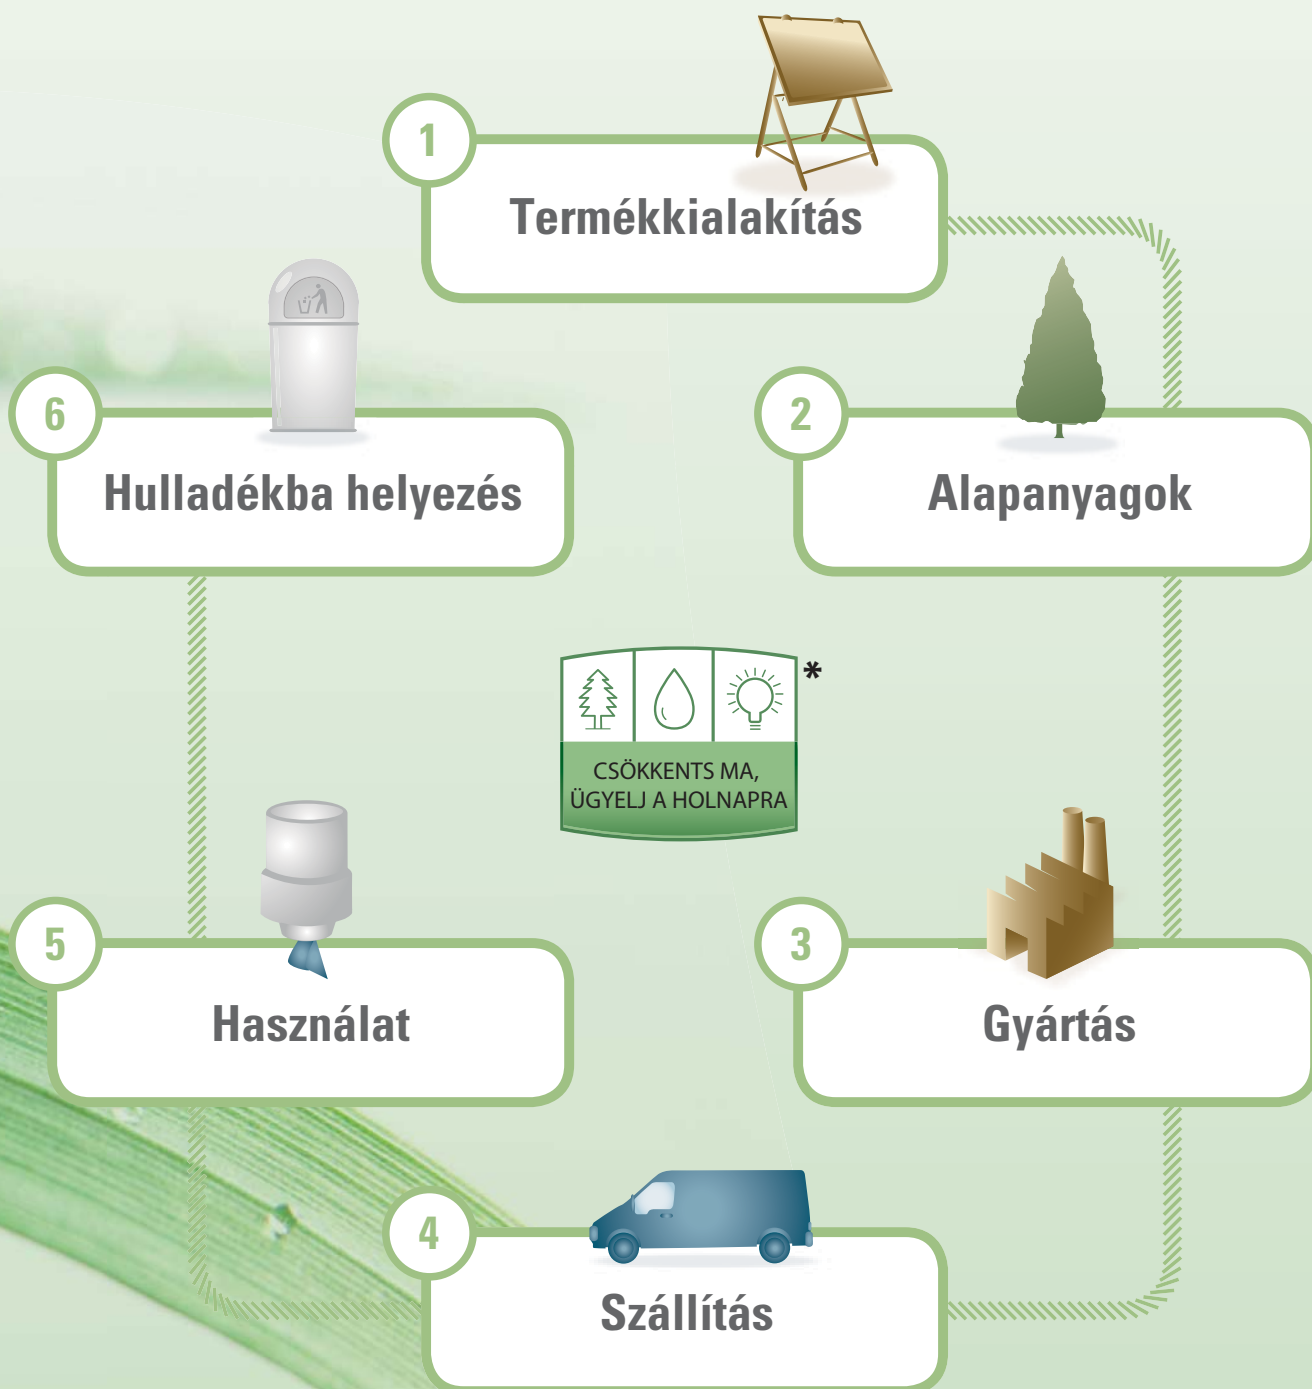

A kézhigiéniai megoldások terén a KIMBERLY-CLARK PROFESSIONAL* jelenti a tökéletes szállítót. Tisztában vagyunk azzal, hogy a rossz kézhigiénia miatt az egész munkahelyen növekedhet a csíraszám és a keresztfertőzés kockázata. Célunk az, hogy innovatív megoldásokkal szolgáljunk a bőrápolás és a kéztörölők terén, így ügyelve az Ön dolgozóinak egészségére és közérzetére.

Tisztában vagyunk azzal, hogy az erőforrások mai felhasználási módja alakítja majd a holnap világát. Azon vagyunk, hogy egy-egy termék életciklusának minden egyes szakaszában csökkentsük a környezet terhelését. A tervezéstől és az alapanyagok beszerzésétől kezdve a gyártáson, és felhasználáson át egészen a hulladékba helyezésig, a teljes képet figyeljük. A kiadvány egészen keresztül végigvonul a termékek életciklusának fontossága.

Kézhygiénia Innovációk

Új érintésmentes szenzoros adagolók

Költséghatékony, higiénikus és luxus megoldások. Teljesen érintésmentes, nagy teljesítményű rendszert visznek a mosdóba.

- **Nagy költségmegtakarítás**
A szabályozott adagolásnak köszönhetően
- **Kisebbszennyeződési kockázat**
Higiénikus, teljesen érintésmentes adagolók
- **Rövidebb szervelési idő**
A nagy kapacitású kéztörölő és habszappan rendszereknél rövidebb az utántöltési idő