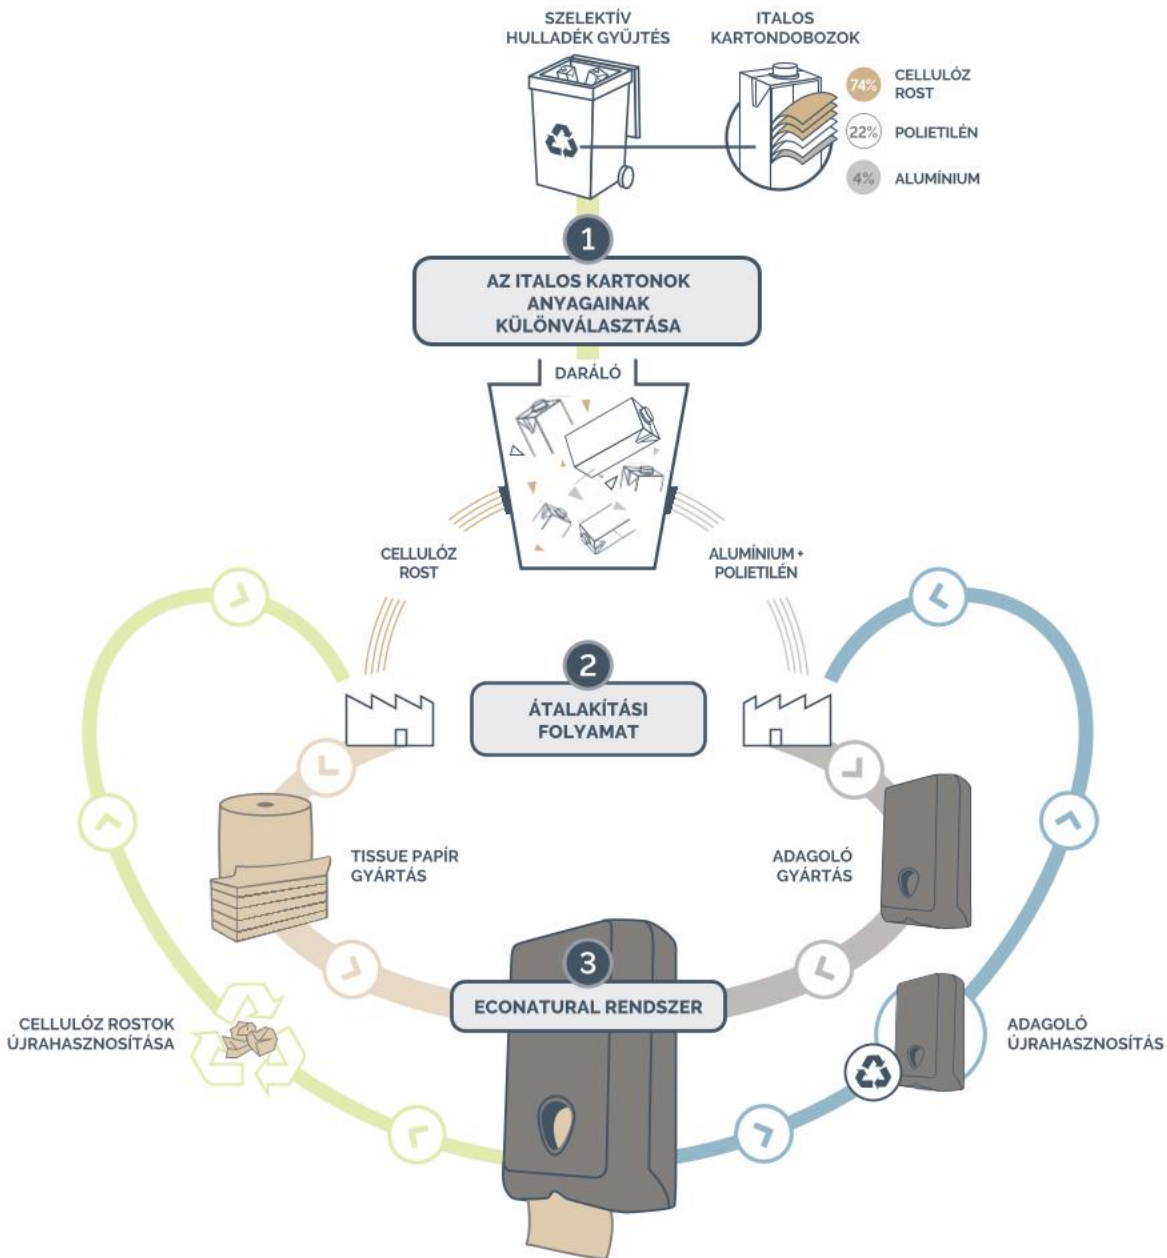

A commitment to sustainability certified by tangible results and also proven by the Environmental Product Declaration (EPD) on our recycled paper products.

A calling to global innovation that will help you achieve better results in your work and help the world become a better place to live in.

TELJESKÖRŰ FENTARTHATÓSÁG.

Az EcoNatural projekt körkörös gazdasága.

Egy rendszer, melyben a szükségtelenné vált dolgok erőforrássá válnak.

Az elmúlt 10 évben az EcoNatural név és a fenntartható innováció egybeforrt.

A projekt alapjául szolgáló **fejlett technológia** az ágazatban egyedülállóan alkalmazott gyártási folyamatban **100%-ban újrahasznosítja** az italoskartonok alkotóelemeit.

A **Fiberpack[®]** előállításához cellulózrostokat, az EcoNatural termékcsalád számára gyártott toalettpapír, kéztörölők, zsebkendők, szalvéták és tekercsek előállításához szükséges nyersanyagot használnak.

A polietilénből és az alumíniumból előállított **AL.Pe[®]**, áruk és egyéb termékek szállítására használt raklapok és papiradagolók gyártási alapanyaga.

A hatékony rendszer csökkenti a környezetszennyező hulladék mennyiségét, és a **körkörös gazdaság európai éllovasává** tette a Lucartot.