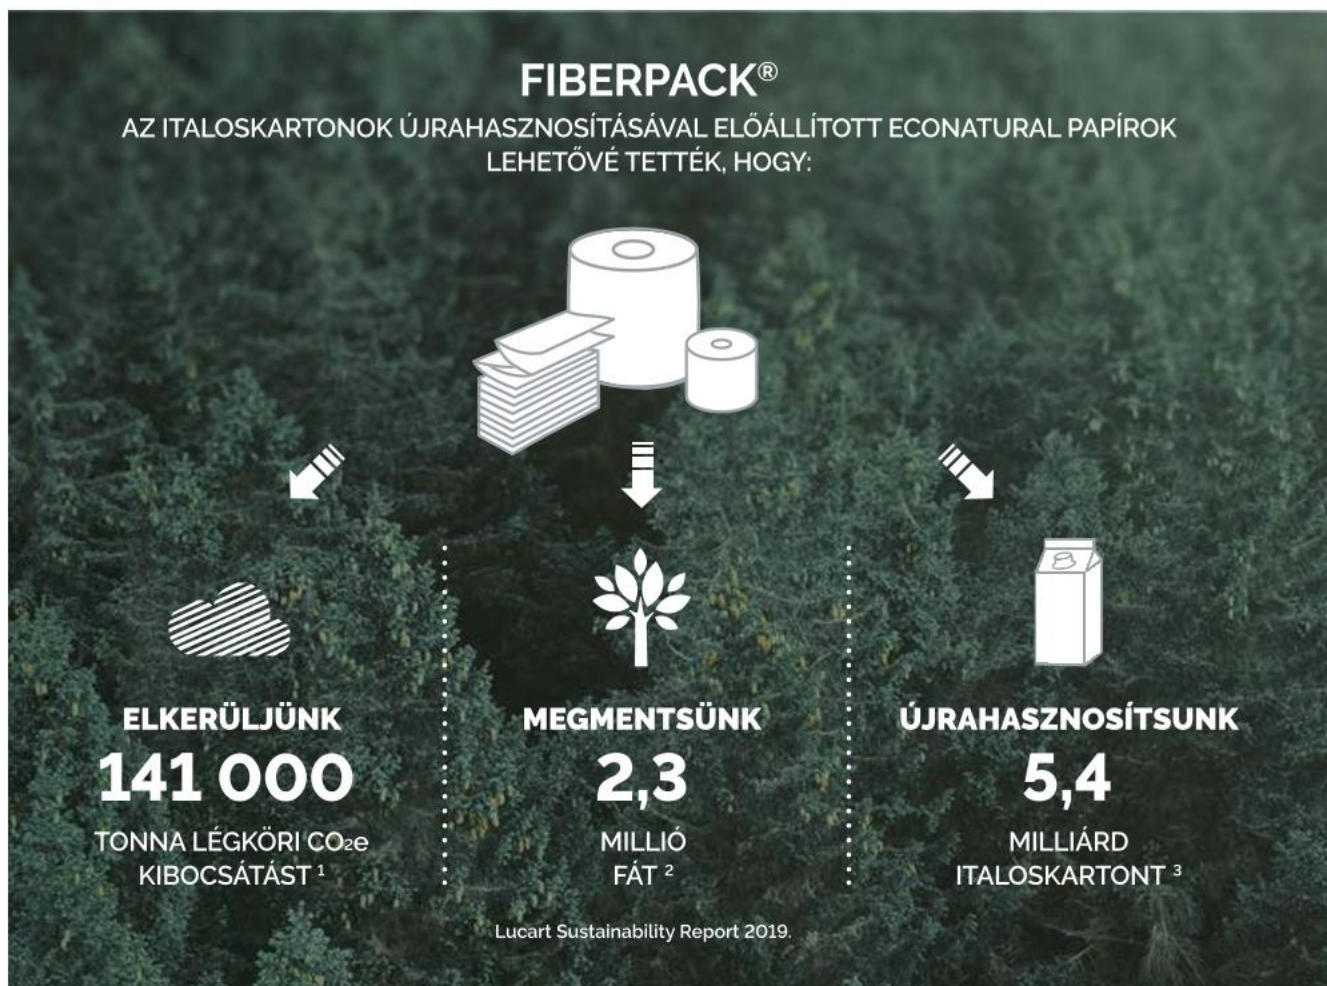

A SZÁMOK ÖSSZESEGÉBEN AZ EGÉSZ BOLYGÓ JAVÁT SZOLGÁLJÁK.

Hulladék-újrahasznosítás, erdők megmentése,
kibocsátások korlátozása.

A fenntartható termékek választékával szembesülve a világ ma kézzelfogható eredményeket vár a környezetvédelem terén. Az EcoNatural projekt garantálja a kézzelfogható és mérhető, környezetbarát megoldást.