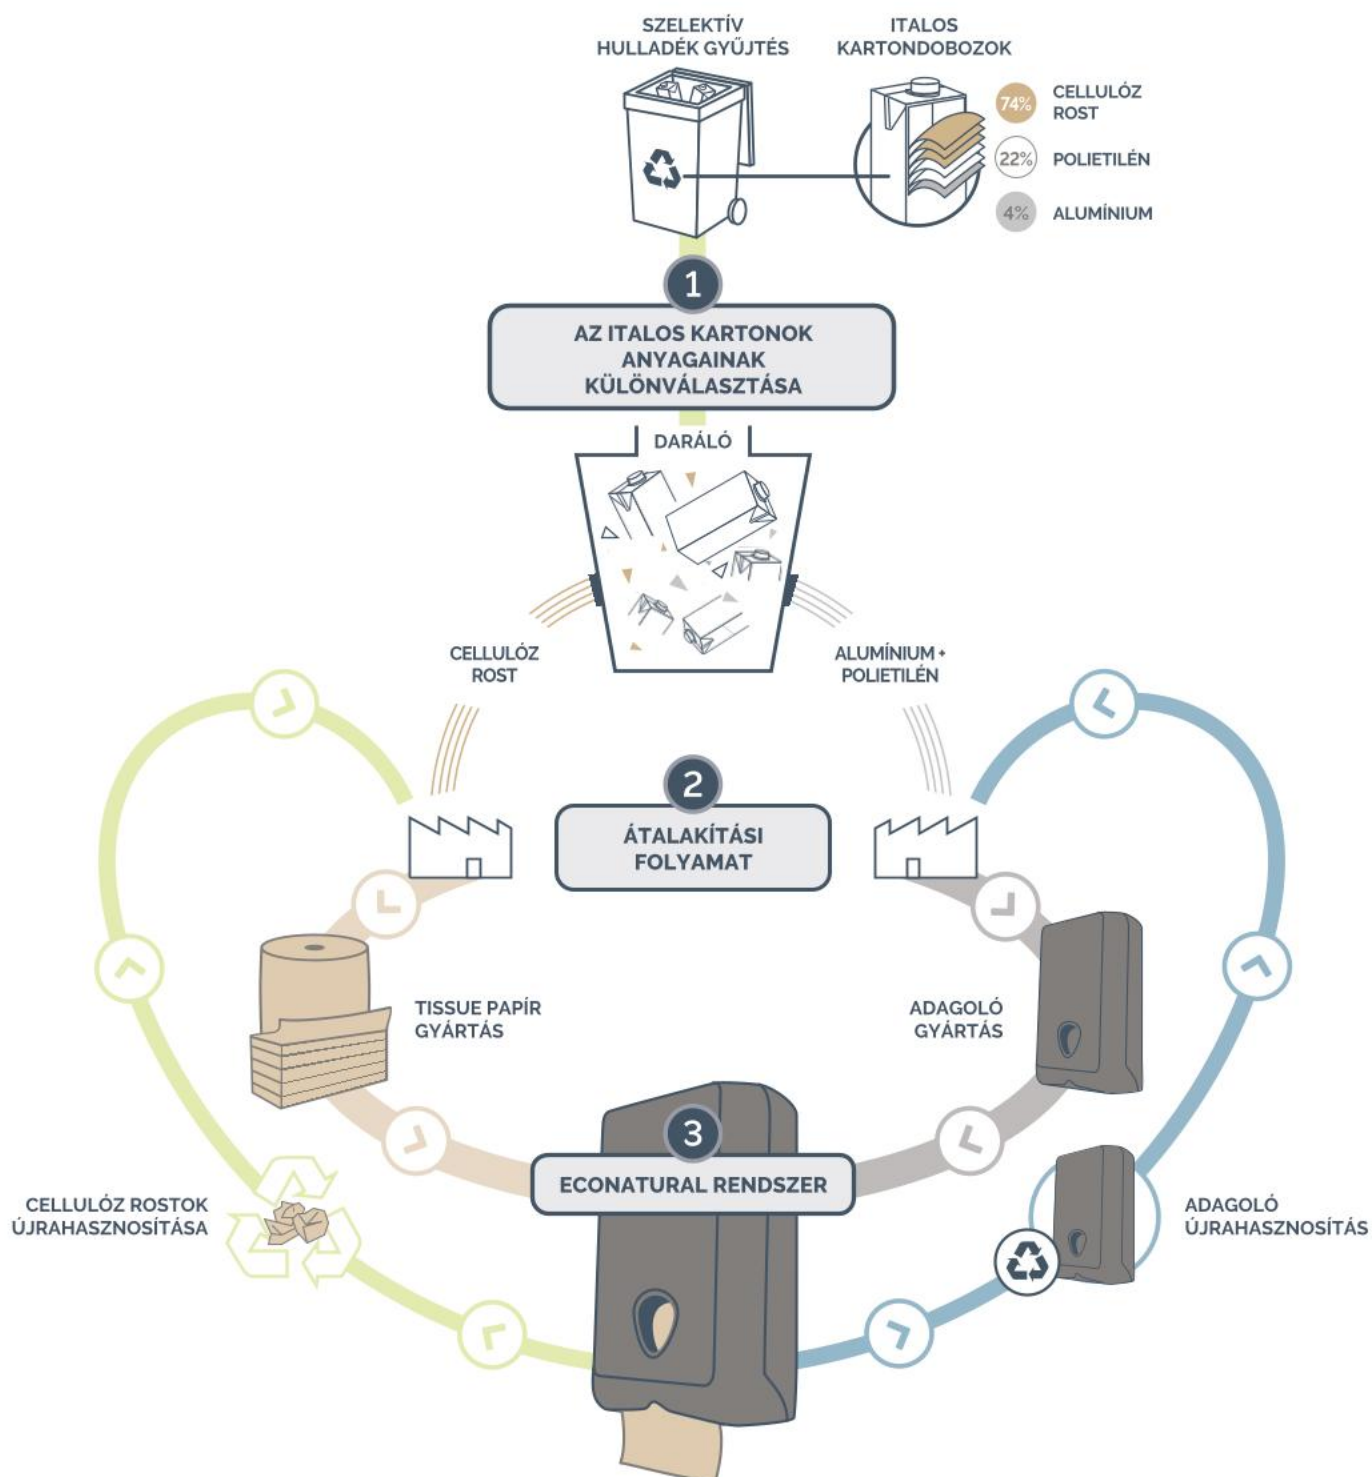

KÖRKÖRÖS GAZDASÁG

Az EcoNatural rendszerrel a Lucart Professional egy olyan **körkörös gazdasági** modellt hozott létre, amely értéké teszi a használt italos kartondobozokat azáltal, hogy új alapanyagokat állít elő belőlük.

CIRCULAR ECONOMY

With its EcoNatural system, Lucart Professional introduces a **circular economy** model that adds value to used beverage cartons by turning them into two new raw materials.