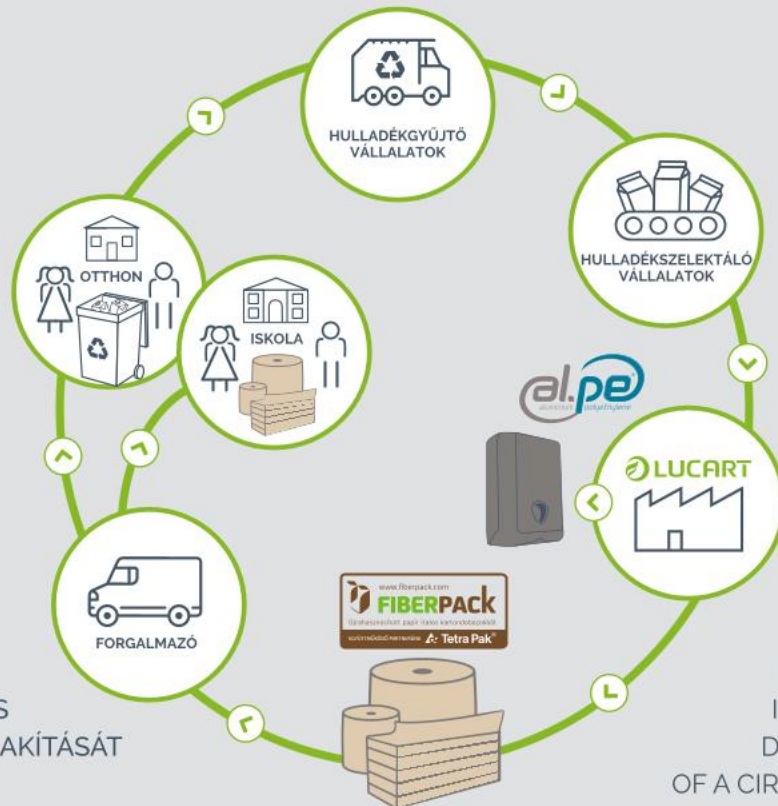

The goal set by Lucart, i.e. achieving a **circular economy**, is drawing ever closer. Indeed, also the packaging of some products in the new **EcoNatural** line – green par excellence, as it is made with Fiberpack® - is now entirely **plastic-free**. This means that the result is **twice as eco-friendly**, because the tissue paper is made from used beverage cartons, while the **outer pack is in recycled and recyclable paper**.

KÖRKÖRÖS GAZDASÁG AKCIÓBAN.

Az MMC® helyi anyagkörforgás projekt a helyi közösség közvetlen bevonásával működő új, hatékony újrahasznosítási oktatási modell.

A fenntarthatóság kultúrájának kialakítása a lakosság és az intézmények bevonásával: ezt a célt tűzte ki az új MMC® projekt, amelyet először a szlovén Novo Mestóban teszteltek.

CIRCULAR ECONOMY IN ACTION.

The MMC®, Municipal Material Cycle project, the new virtuous recycling education model with the direct involvement of the local community.

Involving the citizens and institutions of towns to create a culture of sustainability: this is the goal of the new MMC® project, tested for the first time in Novo Mesto, Slovenia.

A helyi hulladékkezelő vállalat bevonásával a Lucart megkapja a használt italoskartonokat, és előállítja belőlük a Lucart Professional EcoNatural termékcsalád új termékeit.

By involving the local waste disposal company, Lucart receives the used beverage cartons and turns them into new products of the Lucart Professional EcoNatural line.