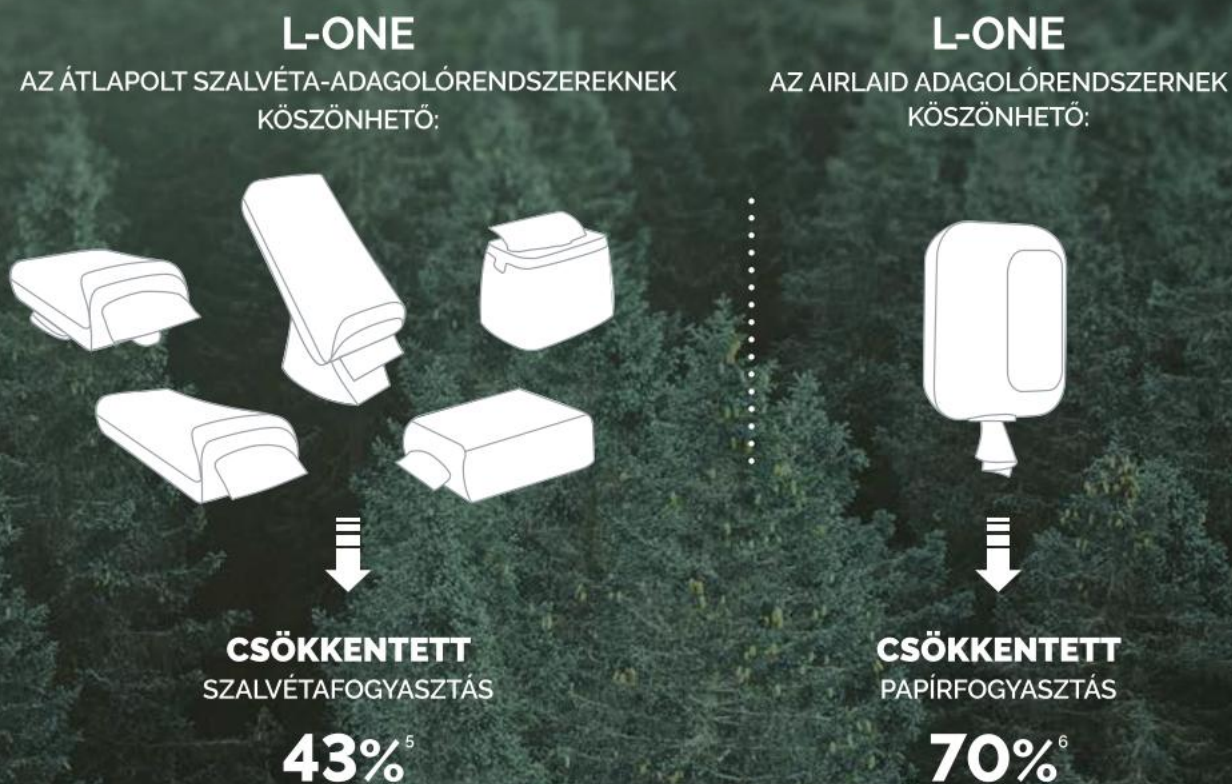

A FENNTARTHATÓSÁG SZÁMADATAI

Reduce consumption, limit waste.

By sensibly reducing paper consumption, the Identity and L-One paper+dispenser systems also provide a tangible contribution to social, environmental and economic sustainability.

SOURCES: ⁴ Results from market research conducted by Research Factory on a representative sample, compared with a traditional Jumbo Lucart Professional dispenser and a traditional Lucart Professional folded handtowel dispenser. The research was conducted according to ASSIRM regulations in compliance with the ISO 20252 standard. Milan 2015. ⁵ Results from research conducted by Demoskopea on a sample of users of canteens/self-service outlets, in relation to a traditional napkin dispensing system. The research was conducted according to ASSIRM regulations in compliance with industry standard ISO 20252 and the ISO 9001 standard. Milan 2017. ⁶ Research results based on comparison with a traditional airlaid roll dispensing system, conducted by Demoskopea. The research was carried out in accordance with ASSIRM norms and conforms to ISO 20252 sector and ISO 9001 standards. Milan 2019.